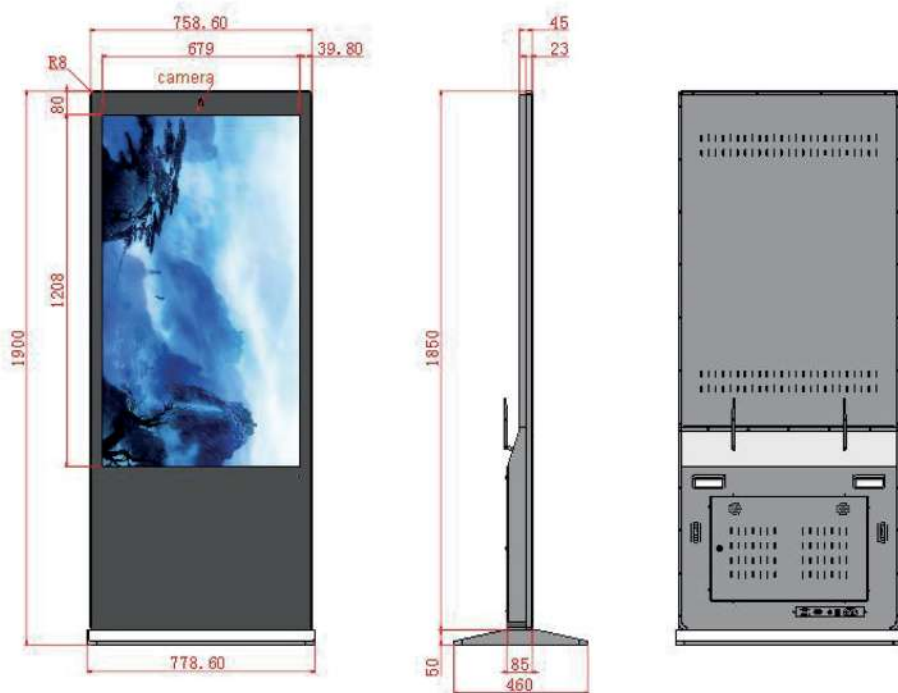

TOTEM TACTILE WINDOWS

55''

ÉCRAN	
Caractéristique	Valeur
Modèle	MG-W55
55 pouces	TFT-LCD Nano Touch
Résolution	1920×1080
Luminosité	350 nits
Contraste	1200:1
Angle	178°/178°
24/7	50 000 h
SYSTÈME	
Caractéristique	Valeur
CPU	Intel Core i5-4200M
RAM	8 Go
SSD	128 Go
OS	Windows 10
HDMI	1
USB	2
RJ45	1
Bluetooth	Oui
Ethernet	100/1000 Mbps
WiFi	802.11 a/b/g/n

55''

AUDIO

Caractéristique	Valeur
Haut-parleurs	2
Puissance	2 x 5W

MÉCANIQUE

Caractéristique	Valeur
Structure	Métal
Couleur	Blanc
Dimensions	1900x758x45 mm / Base 460 mm
Poids	≤52 kg
Alimentation	100-240V
Conso	≤145W
Caractéristique	Valeur
Haut-parleurs	220 à 60°C
Puissance	2 x 5W